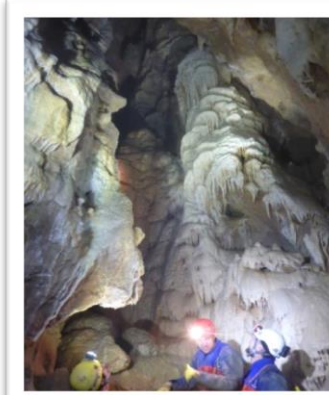

Im Sommer wurde die Blockausbildung an zwei kompletten Wochenenden mit den Themen Seiltechnik und Knotenkunde, Behelfsmäßige und Planmäßige Bergrettung, Naturschutz, u.v.m. durchgeführt.

Das Zentrum für Sicherheit und Ausbildung in Bad Tölz konnten die Aktiven Einsatzkräfte dieses Jahr nach Fertigstellung der umfangreichen Ausbaumaßnahmen wieder nutzen.

(14)

SIM- Training Bad Tölz

DIE FLEDERMÄUSE DER BERGWACHT MURNAU

(16)

Zahlreiche Höhlen-Touren, Teilnahme Nationale Höhlenrettungs-übung Sauerland, Dreharbeiten ARD Film- Doku

(15)

(17)

Kiensteinhöhle Kochel, Lamprechtshöhle Lofer, Eiskapelle Berchtesgaden